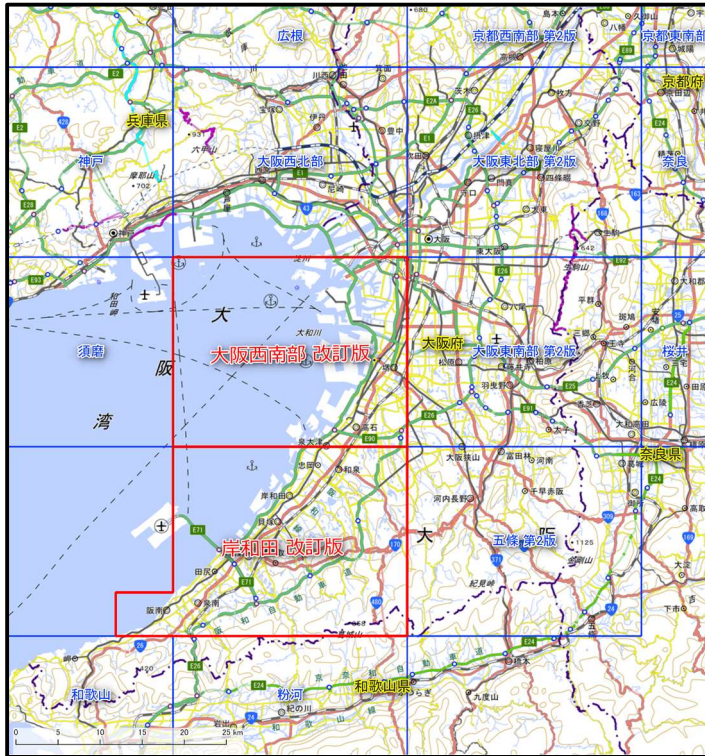

2万5千分1活断層図(新刊)の販売開始

この度、以下の2万5千分1活断層図が3月10日から販売となりましたので、ここにお知らせいたします。

図名	規格	色数	価格 (本体)
下梨	四六判	多色	1,047円 (952円)
白山	四六判	多色	1,047円 (952円)
白鳥	四六判	多色	1,047円 (952円)
八幡	四六判	多色	1,047円 (952円)
弥彦	四六判	多色	1,047円 (952円)
三条	四六判	多色	1,047円 (952円)
鶴川	四六判	多色	1,047円 (952円)
信濃池田 (改訂版)	四六判	多色	1,047円 (952円)
松本 (改訂版)	四六判	多色	1,047円 (952円)
大阪西南部 (改訂版)	四六判	多色	1,047円 (952円)
岸和田 (改訂版)	四六判	多色	1,047円 (952円)

なお、購入は全国の地図販売店または日本地図センター通信販売等をご利用下さい。
ネットショッピングサイト

<https://net.jmc.or.jp/map_aerialphotograph_geology_katsudanso.html>

令和3年3月
(一財) 日本地図センター
問合せ先：
流通事業部「地図の店」
03-3485-5414

位置図(一例)
大阪西南部(改訂版)、岸和田(改訂版)
(国土地理院ホームページより引用)