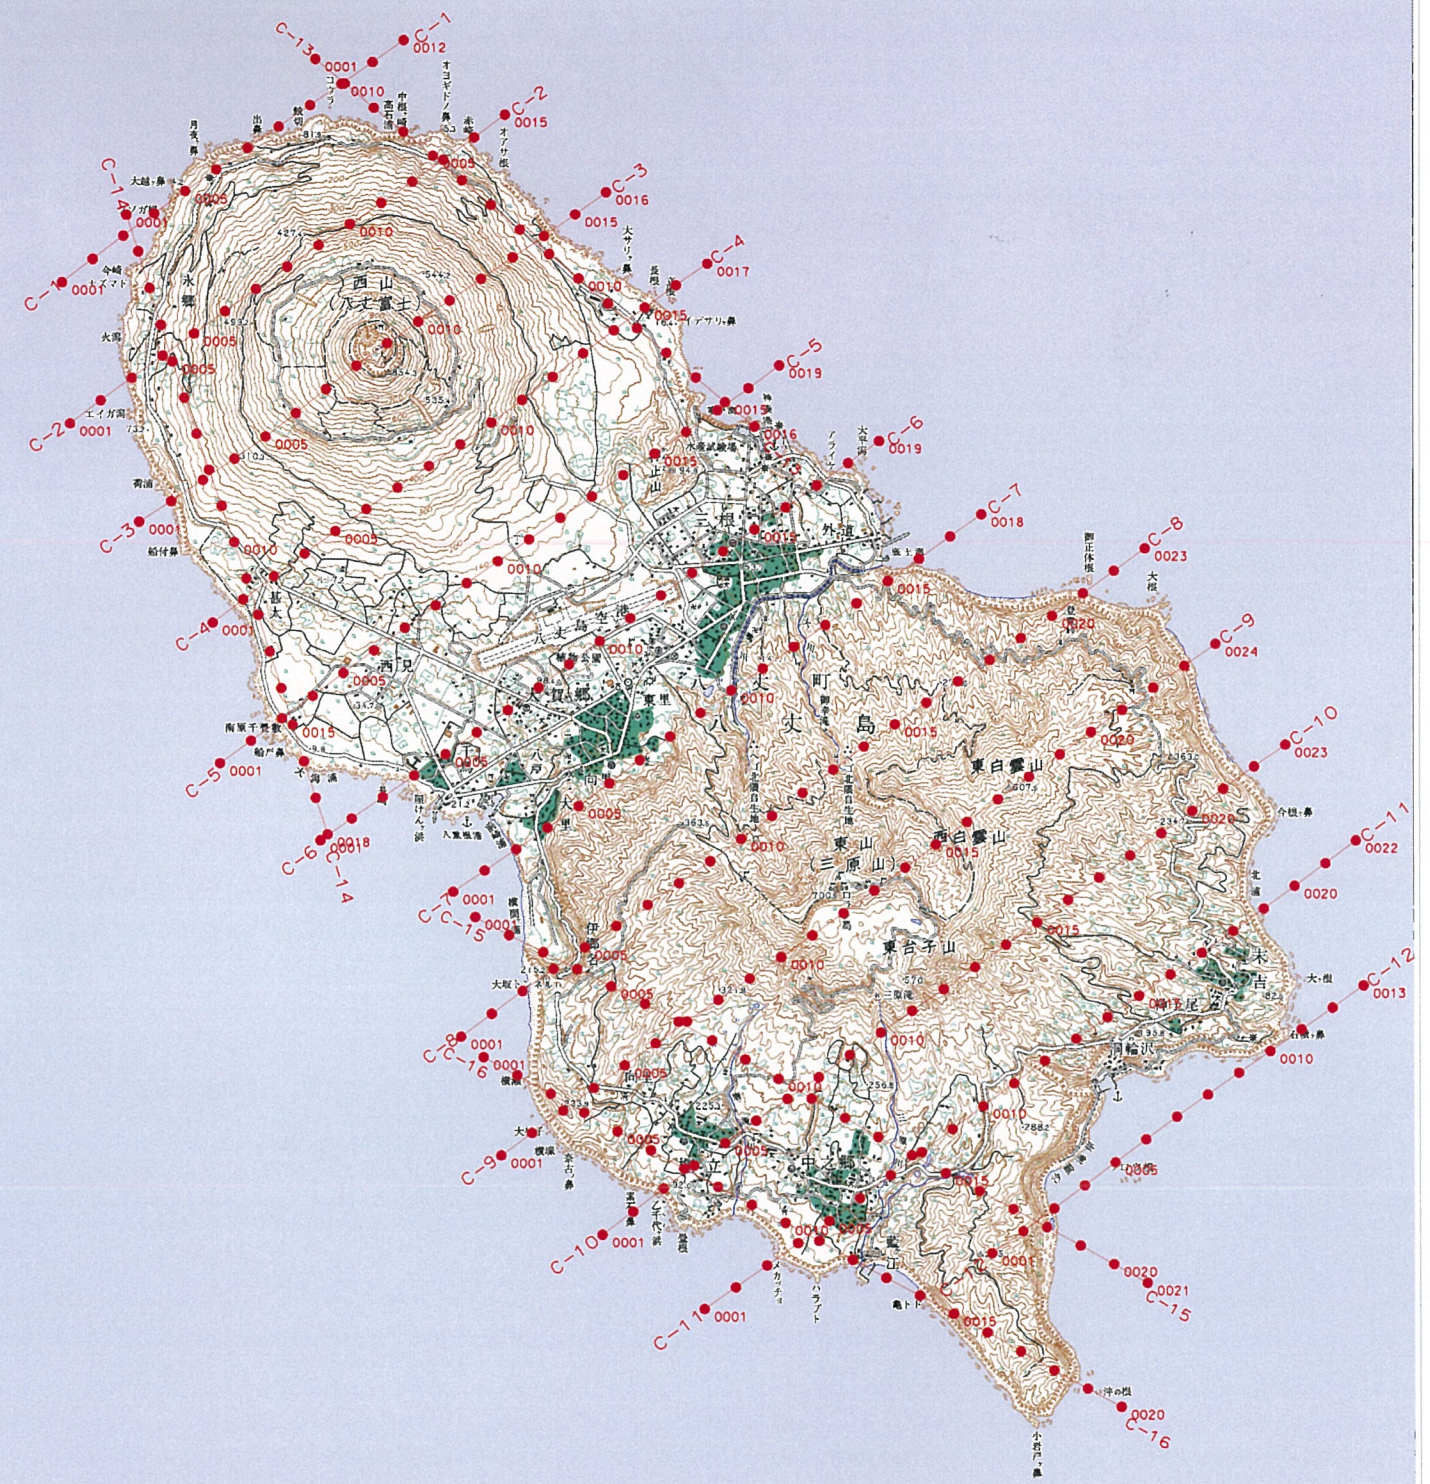

八丈島撮影標定図

2008/05/27撮影

この計画図は国土地理院発行の数値地図50000を背景画像に使用して作成しました。