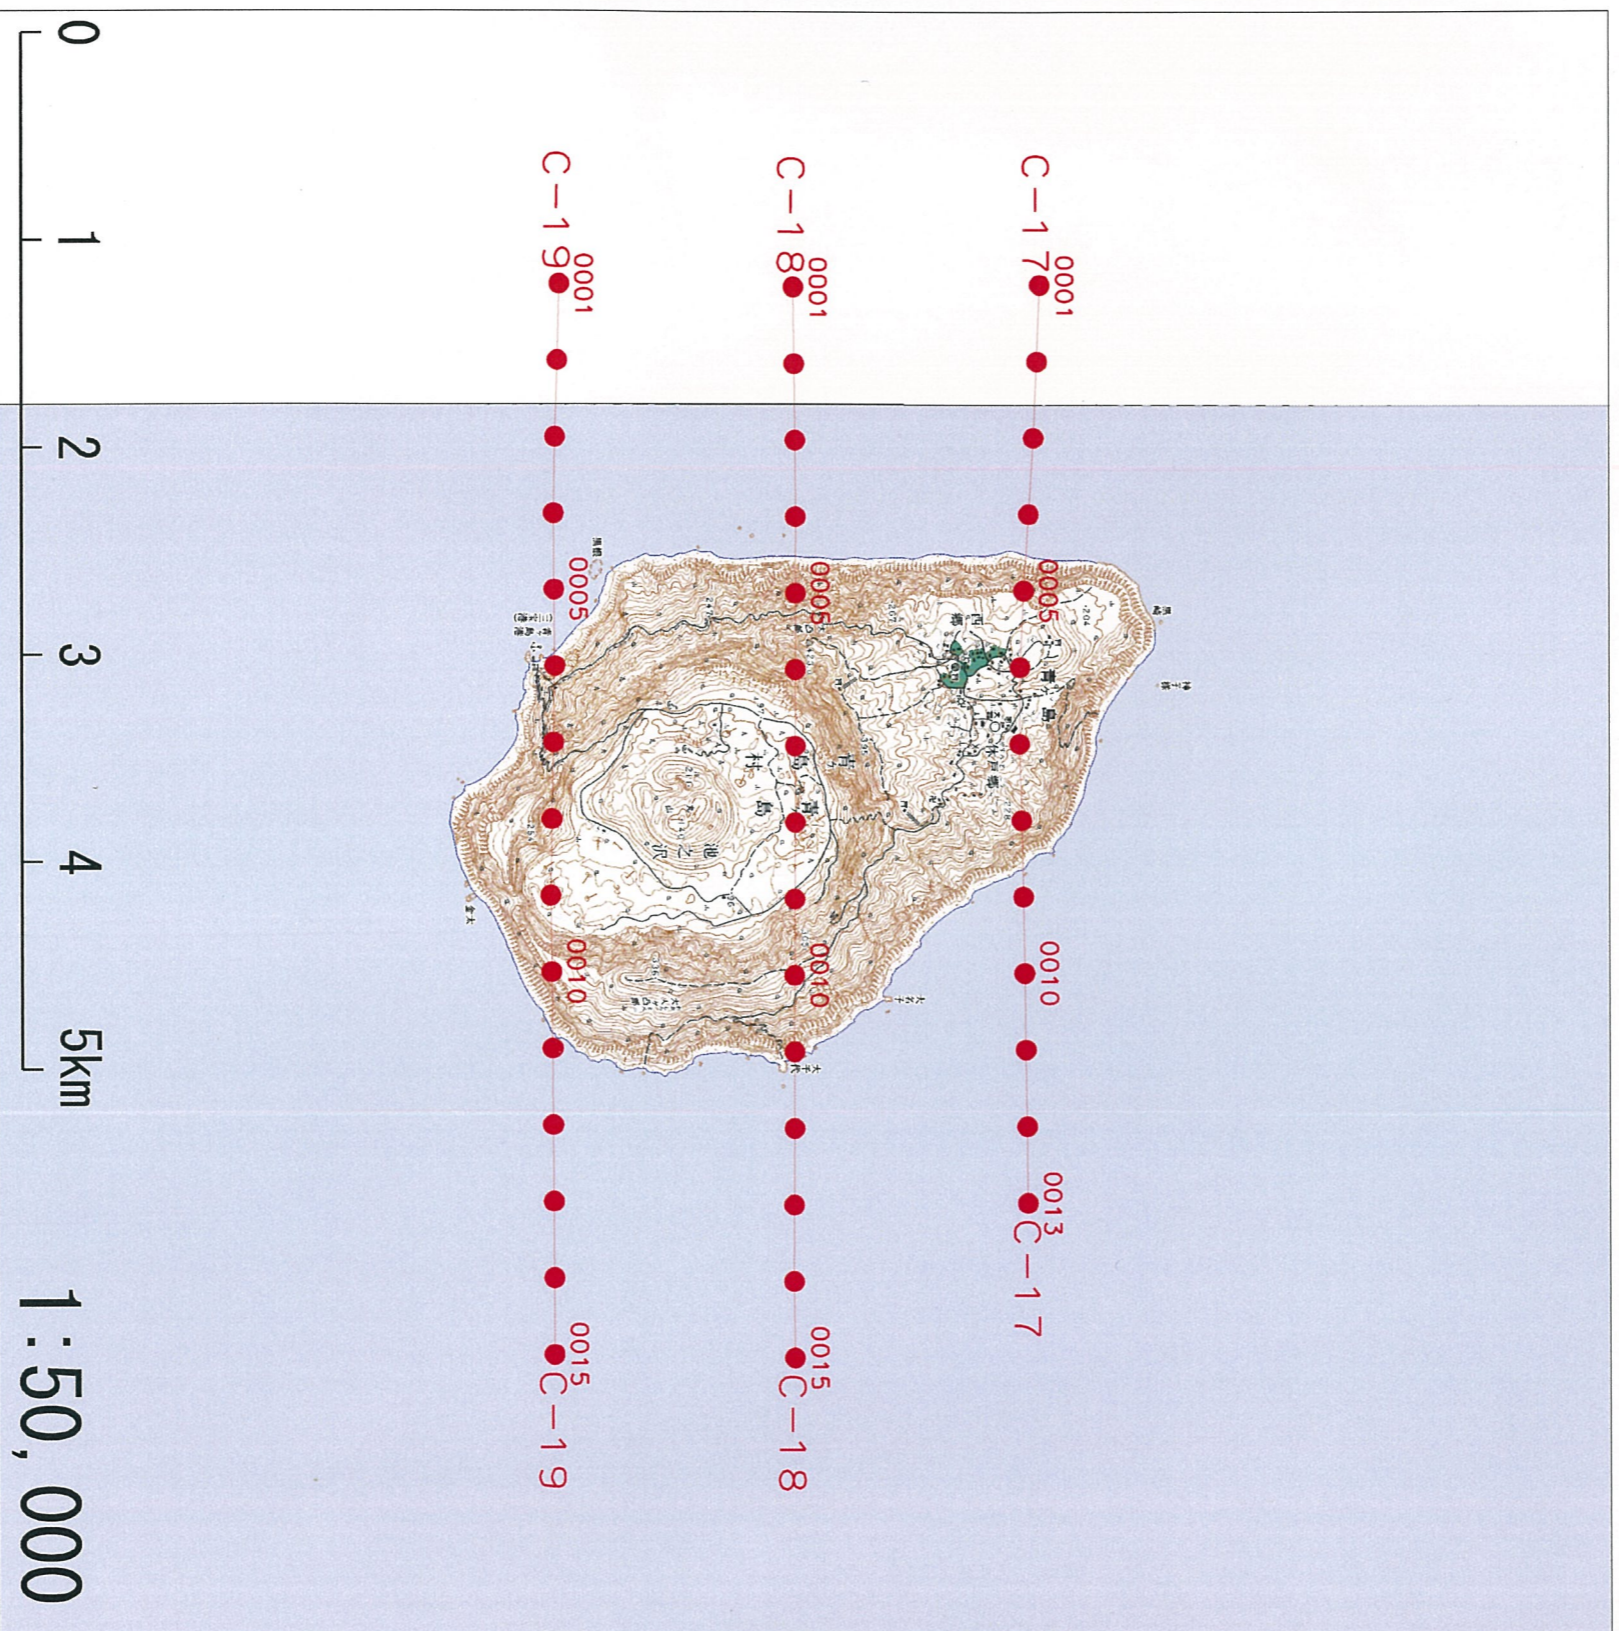

青ヶ島撮影標定図

この計画図は国土地理院発行の数値地図50000を背景画像に使用して作成しました。