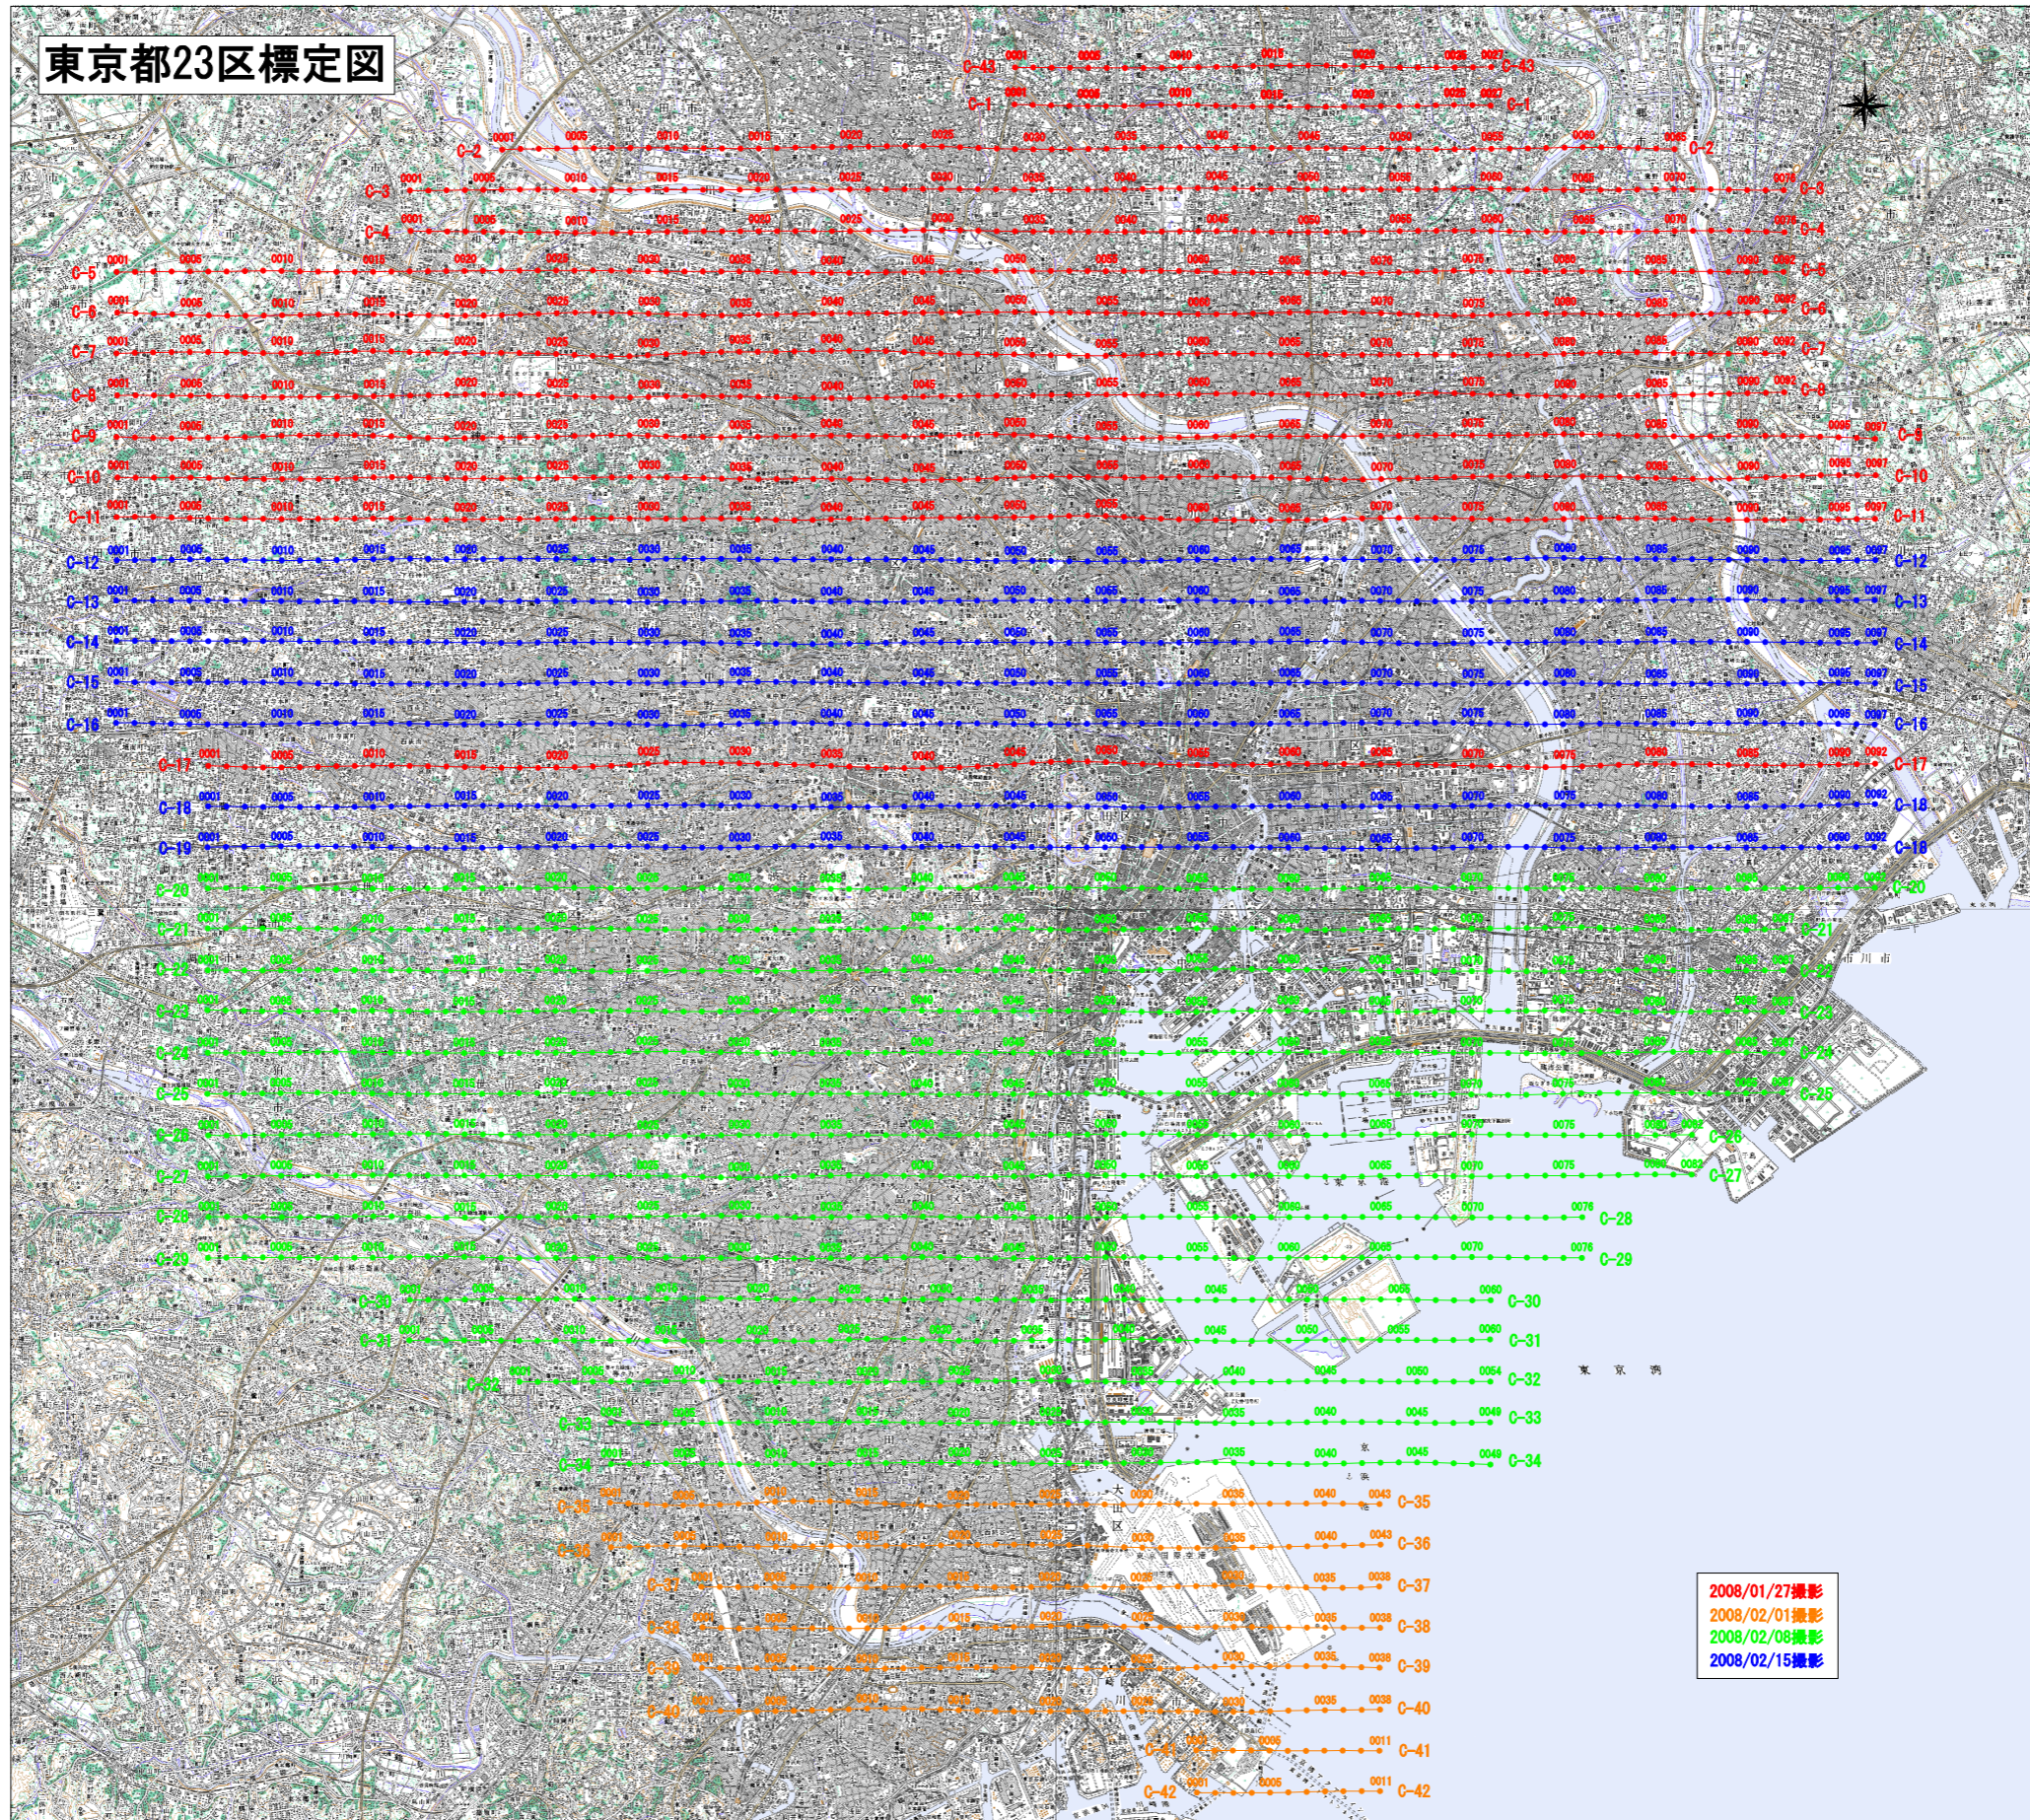

東京都23区標定図

2008/01/27撮影
2008/02/01撮影
2008/02/08撮影
2008/02/15撮影

縮尺1/150,000 0 1 2 4 6 8km