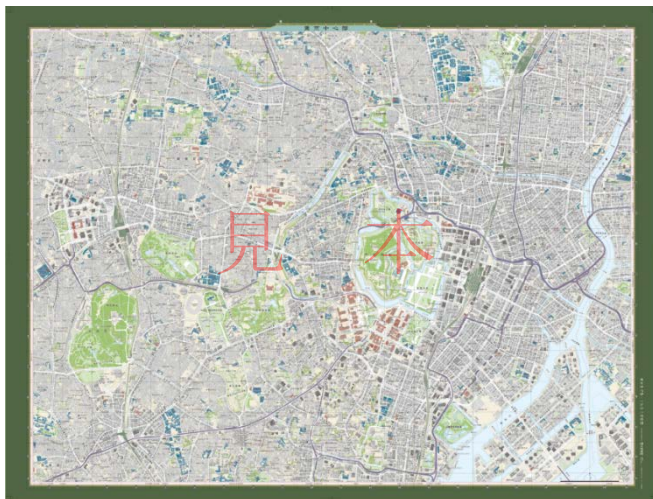

## 【御即位記念地図】

### 1 万分 1 地形図「東京中心部」の購入予約受付を開始

天皇陛下の御即位を記念して、即位礼正殿の儀が執り行われる令和元年 10 月 22 日（火）に御即位記念地図 1 万分 1 地形図「東京中心部」（日本語版及び英語版）が国土地理院から発行されます。

御即位記念地図のイメージ

地図ケースのイメージ

- 令和元年 10 月 22 日（火）から全国の地図販売店で購入できます。  
「全国の地図販売店」 <https://www.jmc.or.jp/hanbai.html>
- 令和元年 9 月 22 日（日）から地図センターのネットショッピング及び通信販売で購入予約を開始します。
- 地図の規格及び販売価格  
規格：四六判（縦 79cm×横 109cm）表紙付折図（A4 判ケース入り）  
価格：1,380 円（税込（税率 10%））（※別途送料がかかります。ネコポス全国一律 360 円（3 枚まで）、宅配便 850 円～）
- 地図の購入に関するお問い合わせ先  
（一財）日本地図センター情報サービス部情報サービス課（地図の店）  
〒153-8522 東京都目黒区青葉台 4-9-6  
TEL：03-3485-5414 URL：<https://www.jmc.or.jp/>