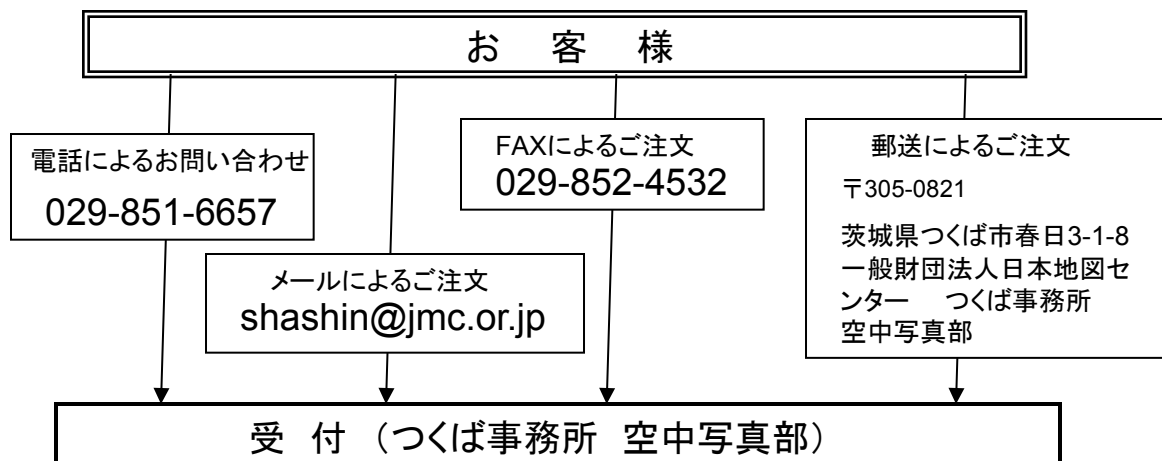

札幌市数値地図2500及び写真地図2500複製頒布ご注文フロー

(お申し込みから商品の発送まで)

お申し込みは、専用用紙によります。

- お申し込みから発送までの期間は、概ね次のとおりです。

品名	発送までの期間
数値地図2500	注文してから2日
写真地図2500	場所(区画)が確定してから2日
数値地図2500出力図	注文してから3日～4日
写真地図2500出力図	注文してから3日～4日

- ご注文いただきました品物は宅急便で発送致します。
- 送料は次のとおりです。