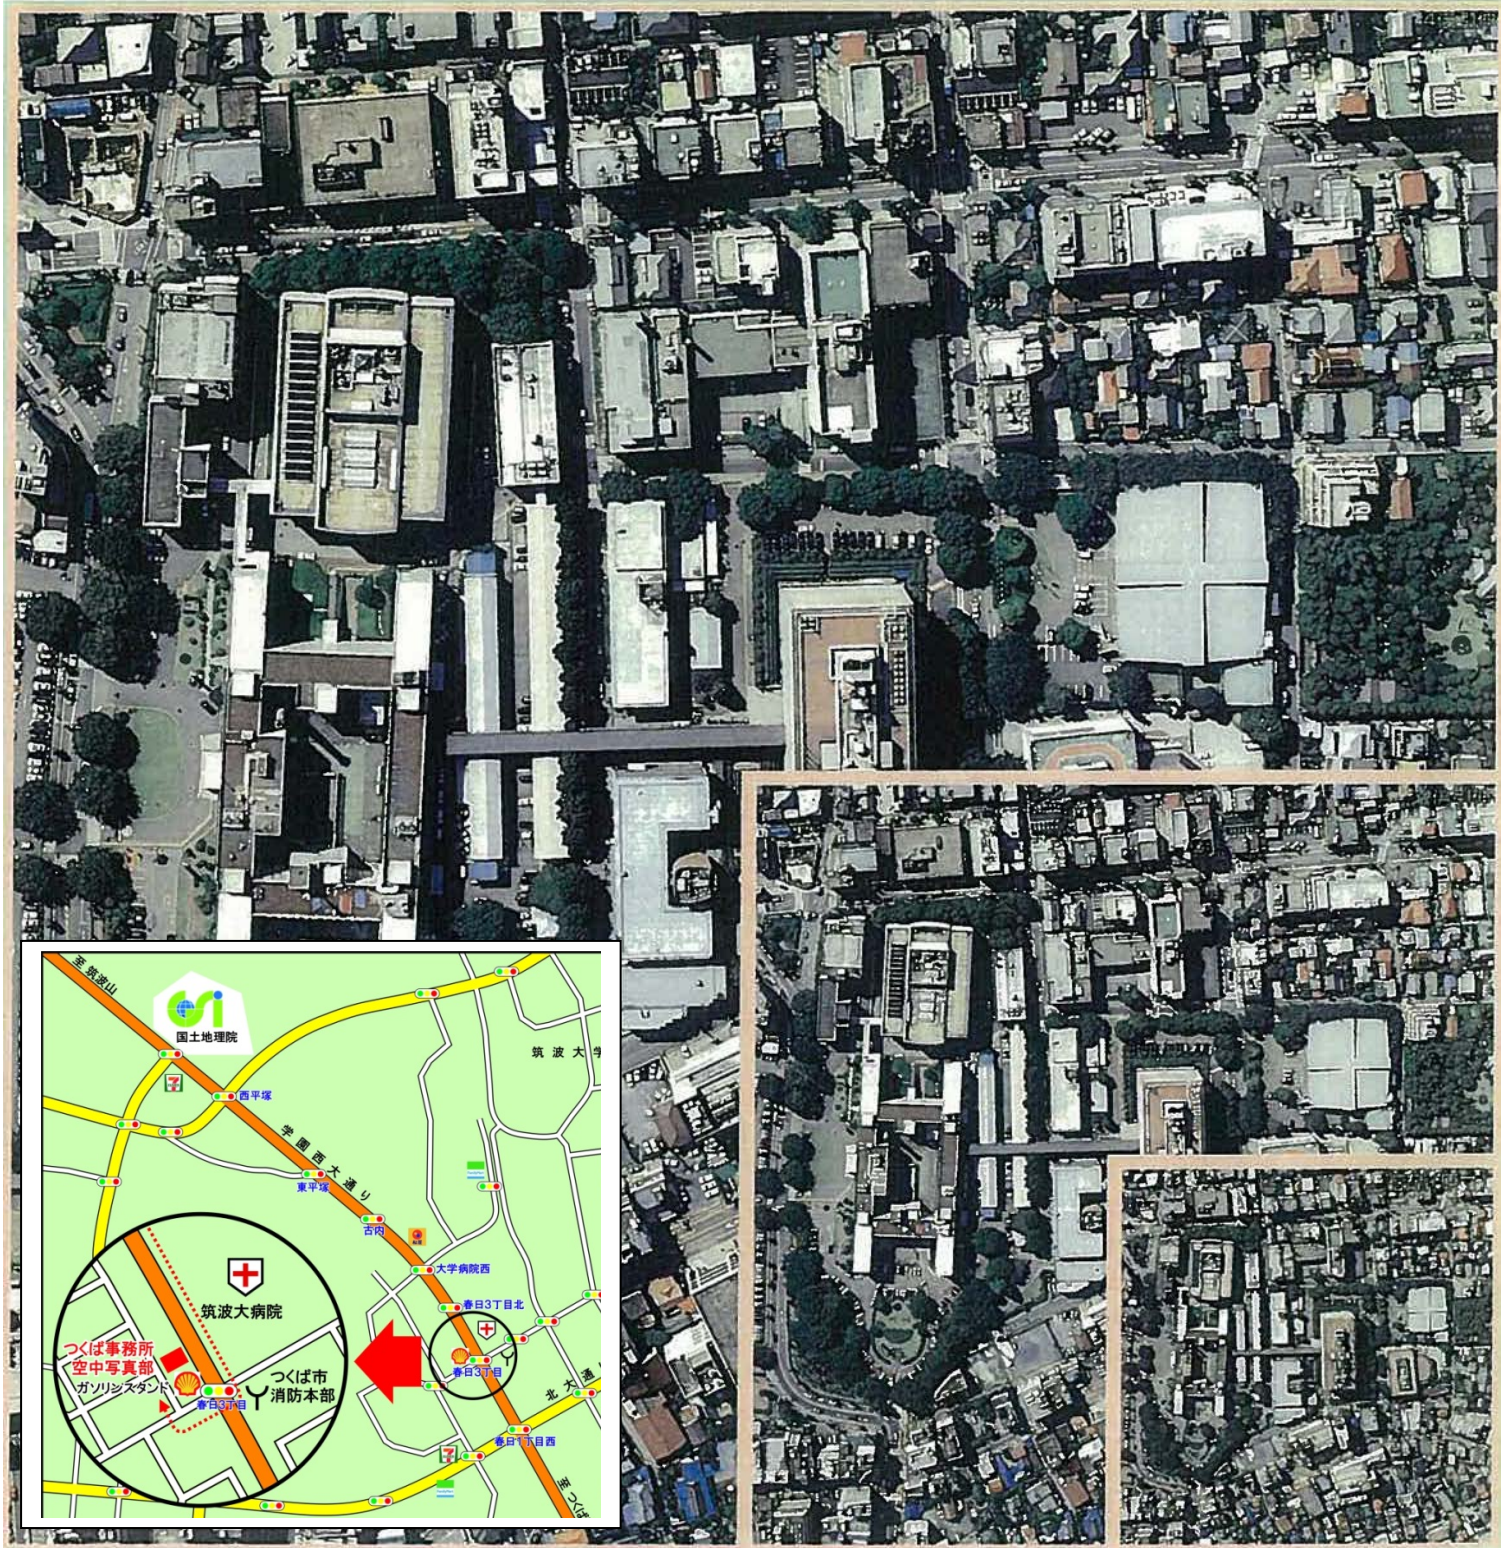

埼玉全県航空写真のご案内

※写真は埼玉県庁周辺

埼玉 県

埼玉県立文書館地図センター さいたま浦和区市高砂 4-3-18 TEL:048-865-0112

《問い合わせ・申込》

(一財) 日本地図センター 空中写真部
TEL:029-851-6657・8

〒305-0821 茨城県つくば市春日 3-1-8
FAX:029-852-4532